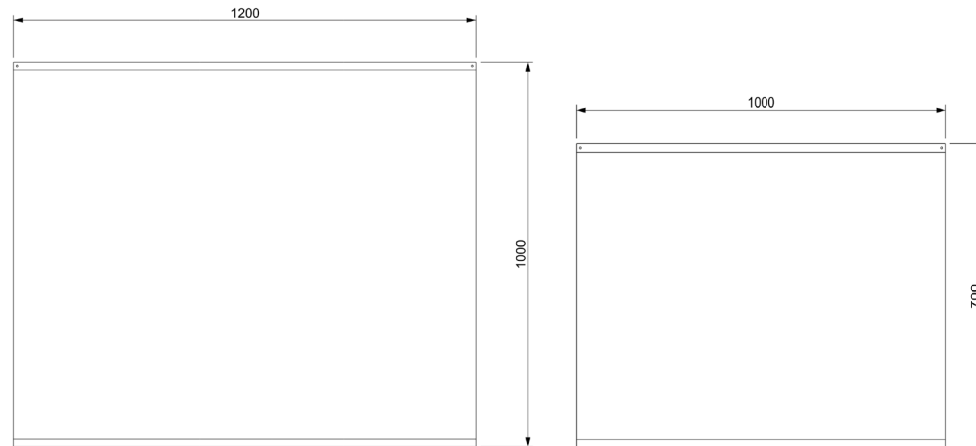

Mampara Colgante Flex

Mampara suspendida a techo 120x100 cm.

Mampara suspendida a techo 100x70 cm.

Material: Plastico PVC cristal 700my.

Mantenimiento: Limpiar con paño seco y un detergente neutro, limpiacristales.

Incluye herrajes para fijación a techo, 2 Cables de acero trenzado para suspensión de 2 metros.