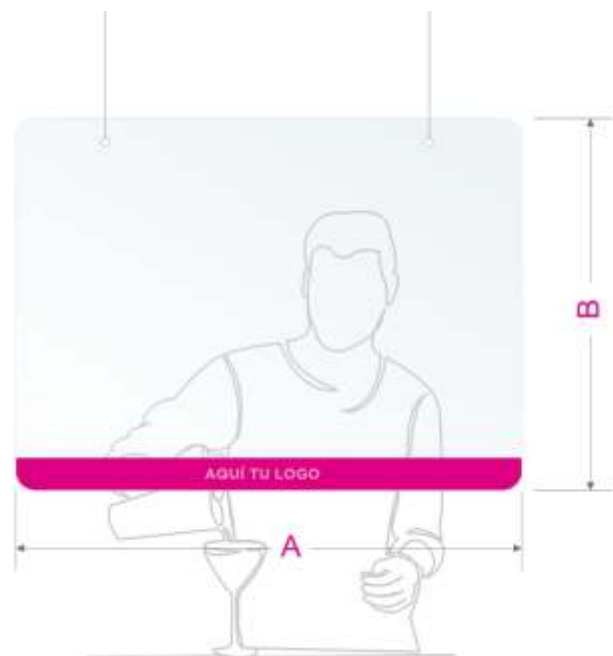

# Mampara colgante

Mampara colgante para espacios donde no puedas instalar una mampara de pie o mostrador

Fabricada en metacrilato transparente de 1 ó 2 mm.  
Mecanizada con esquinas y cantos redondeados.

Taladros de 8mm. para suspender de techo mediante cable nylon o sirga.

Medidas Standard consulta en nuestra web.  
Opción de personalización con tu logotipo.  
Posibilidad de fabricación a medida y servicio de montaje.

# Mampara Colgante Flex

Mampara suspendida a techo 120x100 cm.

Mampara suspendida a techo 100x70 cm.

**Material:** Plastico PVC cristal 700my.

**Mantenimiento:** Limpiar con paño seco y un detergente neutro, limpiacristales.

Fabricación a medida desde 1,00 m. de sin limitación de longitud.  
Disponibile desde 65 cm. hasta 2,00 m. de altura

Posibilidad de personalización y servicio de instalación.