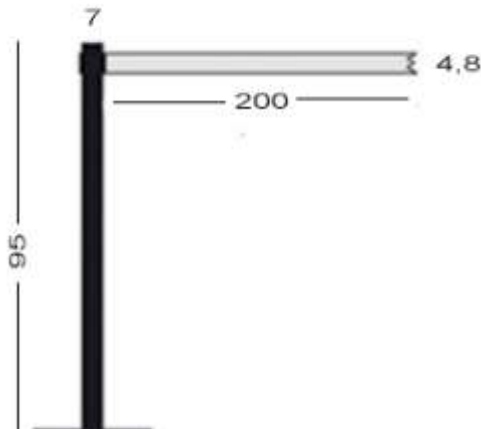

Postes separadores Organización de tránsito

Postes separadores

Postes separadores para organización de filas y zonas restringidas. Acabado a elegir en negro mate o cromado.

Alta estabilidad gracias a sus 11 Kg. de peso.
Cinta retráctil de 2,00 m. de longitud.

Alta resistencia y dureza gracias a su robusta construcción y solidez del mecanismo.

Cinta en diferentes colores y posibilidad de personalización construcción y acabados.

COLORES DISPONIBLES CINTA

Cinta extensible de pared Delimitador de espacios

Una solución ideal para distribuir y delimitar zonas seguras en hospitales, centros sanitarios y zonas de riesgo.

Cinta Extensible de Pared

Cinta extensible con soporte a pared para organización de tráfico en edificios y zonas restringidas.

Soporte para atornillar a pared

Cinta retráctil de **2,00 m.** de longitud.

Alta resistencia y dureza gracias a su robusta construcción y solidez del mecanismo.

Cinta en diferentes colores y posibilidad de personalización construcción y acabados.